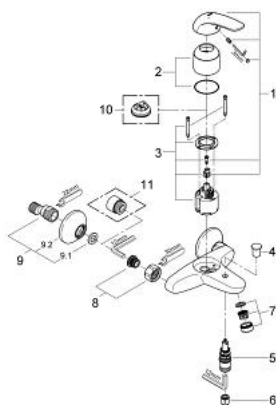

### OPIS PRODUKTU

- montaż ścienny
- metalowa dźwignia
- **GROHE SilkMove** głowica ceramiczna 46 mm
- regulowany ogranicznik strumienia przepływu
- **GROHE StarLight** wykończenie chromowane
- przełącznik: wanna/prysznic
- wyjście prysznica 1/2" ze zintegrowanym zaworem zwrotnym
- perlator
- przyłącza S
- opcjonalnie ogranicznik temperatury (46 308 000)
- **zabezpieczenie przed przepływem zwrotnym**
- I klasa głośności według normy DIN 4109

### ELEMENTY ZAMIENNE

- 1: dźwignia kompletna (Numer zamówienia 46644000)
  - 2: nakładka (Numer zamówienia 46578000)
  - 3: Głowica (Numer zamówienia 46048000)
  - 4: przycisk przełącznika (Numer zamówienia 65648000)
  - 5: przełącznik (Numer zamówienia 65655000)
  - 6: Zawór zwrotny (Numer zamówienia 08565000)
  - 7: Perlator (Numer zamówienia 13952000)
  - 8: złącze śrubowe przyłącza 1/2" (Numer zamówienia 45044000)
  - 9: Przyłącze S (Numer zamówienia 12075000)
  - 9.1: uszczelka (Numer zamówienia 0138600M)
  - 9.2: Rozeta (Numer zamówienia 0221000M)
  - 10: Ogranicznik temperatury (Numer zamówienia 46375000)\*
  - 11: przedłużka 3/4", 20 mm (Numer zamówienia 0713000M)\*
  - 12: klucz specjalny (Numer zamówienia 19377000)\*
- Aksesoria opcjonalne