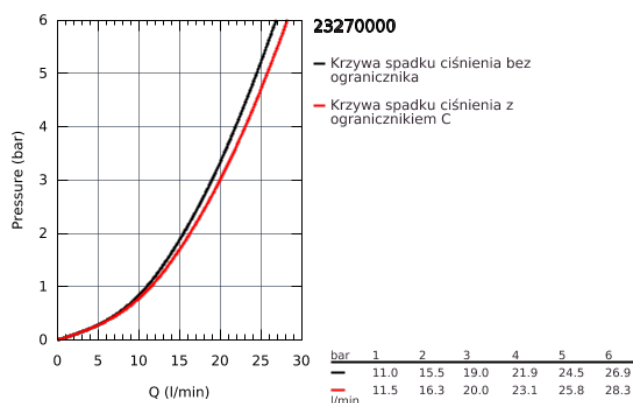

## 23 270 000 SWIFT JEDNOUCHWYTOWA BATERIA WANNOWA

### OPIS PRODUKTU

- montaż ścienny
- metalowa dźwignia
- **GROHE SilkMove** głowica ceramiczna 46 mm
- regulowany ogranicznik strumienia przepływu
- **GROHE StarLight** wykończenie chromowane
- przełącznik: wanna/prysznic
- wyjście prysznica 1/2" ze zintegrowanym zaworem zwrotnym
- perlator
- przyłącza S
- opcjonalnie ogranicznik temperatury (46 308 000)
- **zabezpieczenie przed przepływem zwrotnym**
- I klasa głośności według normy DIN 4109