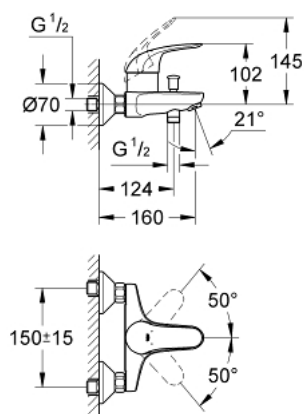

### OPIS PRODUKTU

- montaż ścienny
- metalowa dźwignia
- **GROHE SilkMove** głowica ceramiczna 46 mm
- regulowany ogranicznik strumienia przepływu
- **GROHE StarLight** wykończenie chromowane
- przełącznik: wanna/prysznic
- wyjście prysznica 1/2" ze zintegrowanym zaworem zwrotnym
- perlator
- przyłącza S
- opcjonalnie ogranicznik temperatury (46 308 000)
- **zabezpieczenie przed przepływem zwrotnym**
- I klasa głośności według normy DIN 4109

### ELEMENTY ZAMIENNE

- 1: dźwignia kompletna (Numer zamówienia 46644000)
  - 2: nakładka (Numer zamówienia 46578000)
  - 3: Głowica (Numer zamówienia 46048000)
  - 4: przycisk przełącznika (Numer zamówienia 65648000)
  - 5: przełącznik (Numer zamówienia 65655000)
  - 6: Zawór zwrotny (Numer zamówienia 08565000)
  - 7: Perlator (Numer zamówienia 13952000)
  - 8: złącze śrubowe przyłącza 1/2" (Numer zamówienia 45044000)
  - 9: Przyłącze S (Numer zamówienia 12075000)
  - 9.1: uszczelka (Numer zamówienia 0138600M)
  - 9.2: Rozeta (Numer zamówienia 0221000M)
  - 10: Ogranicznik temperatury (Numer zamówienia 46375000)\*
  - 11: przedłużka 3/4", 20 mm (Numer zamówienia 0713000M)\*
  - 12: klucz specjalny (Numer zamówienia 19377000)\*
- Aksesoria opcjonalne